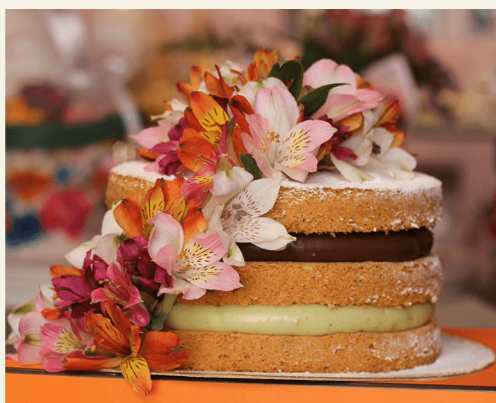

## SOBREMESAS

### Torta Duo de Palha Italiana

Toda feita com camadas de Brigadeiro  
e Bolacha  
Sabores: Belga & Branco, Pistache &  
Doce de Leite, Nutella & Pistache

Tamanho Único - 15 Fatias  
R\$ 220,00