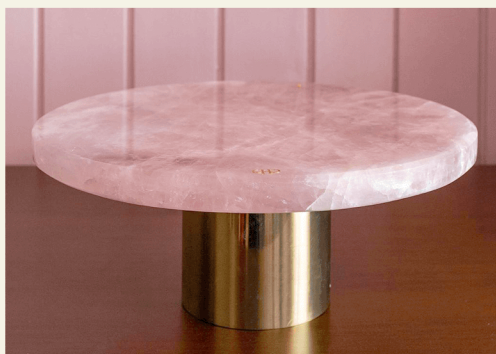

### Bandeja Mármore Carrara

Tamanho Único - 21cm x 14,5cm

Sem Palha

R\$ 870,00

Com 24 unidades de Palha Italiana

R\$ 935,00